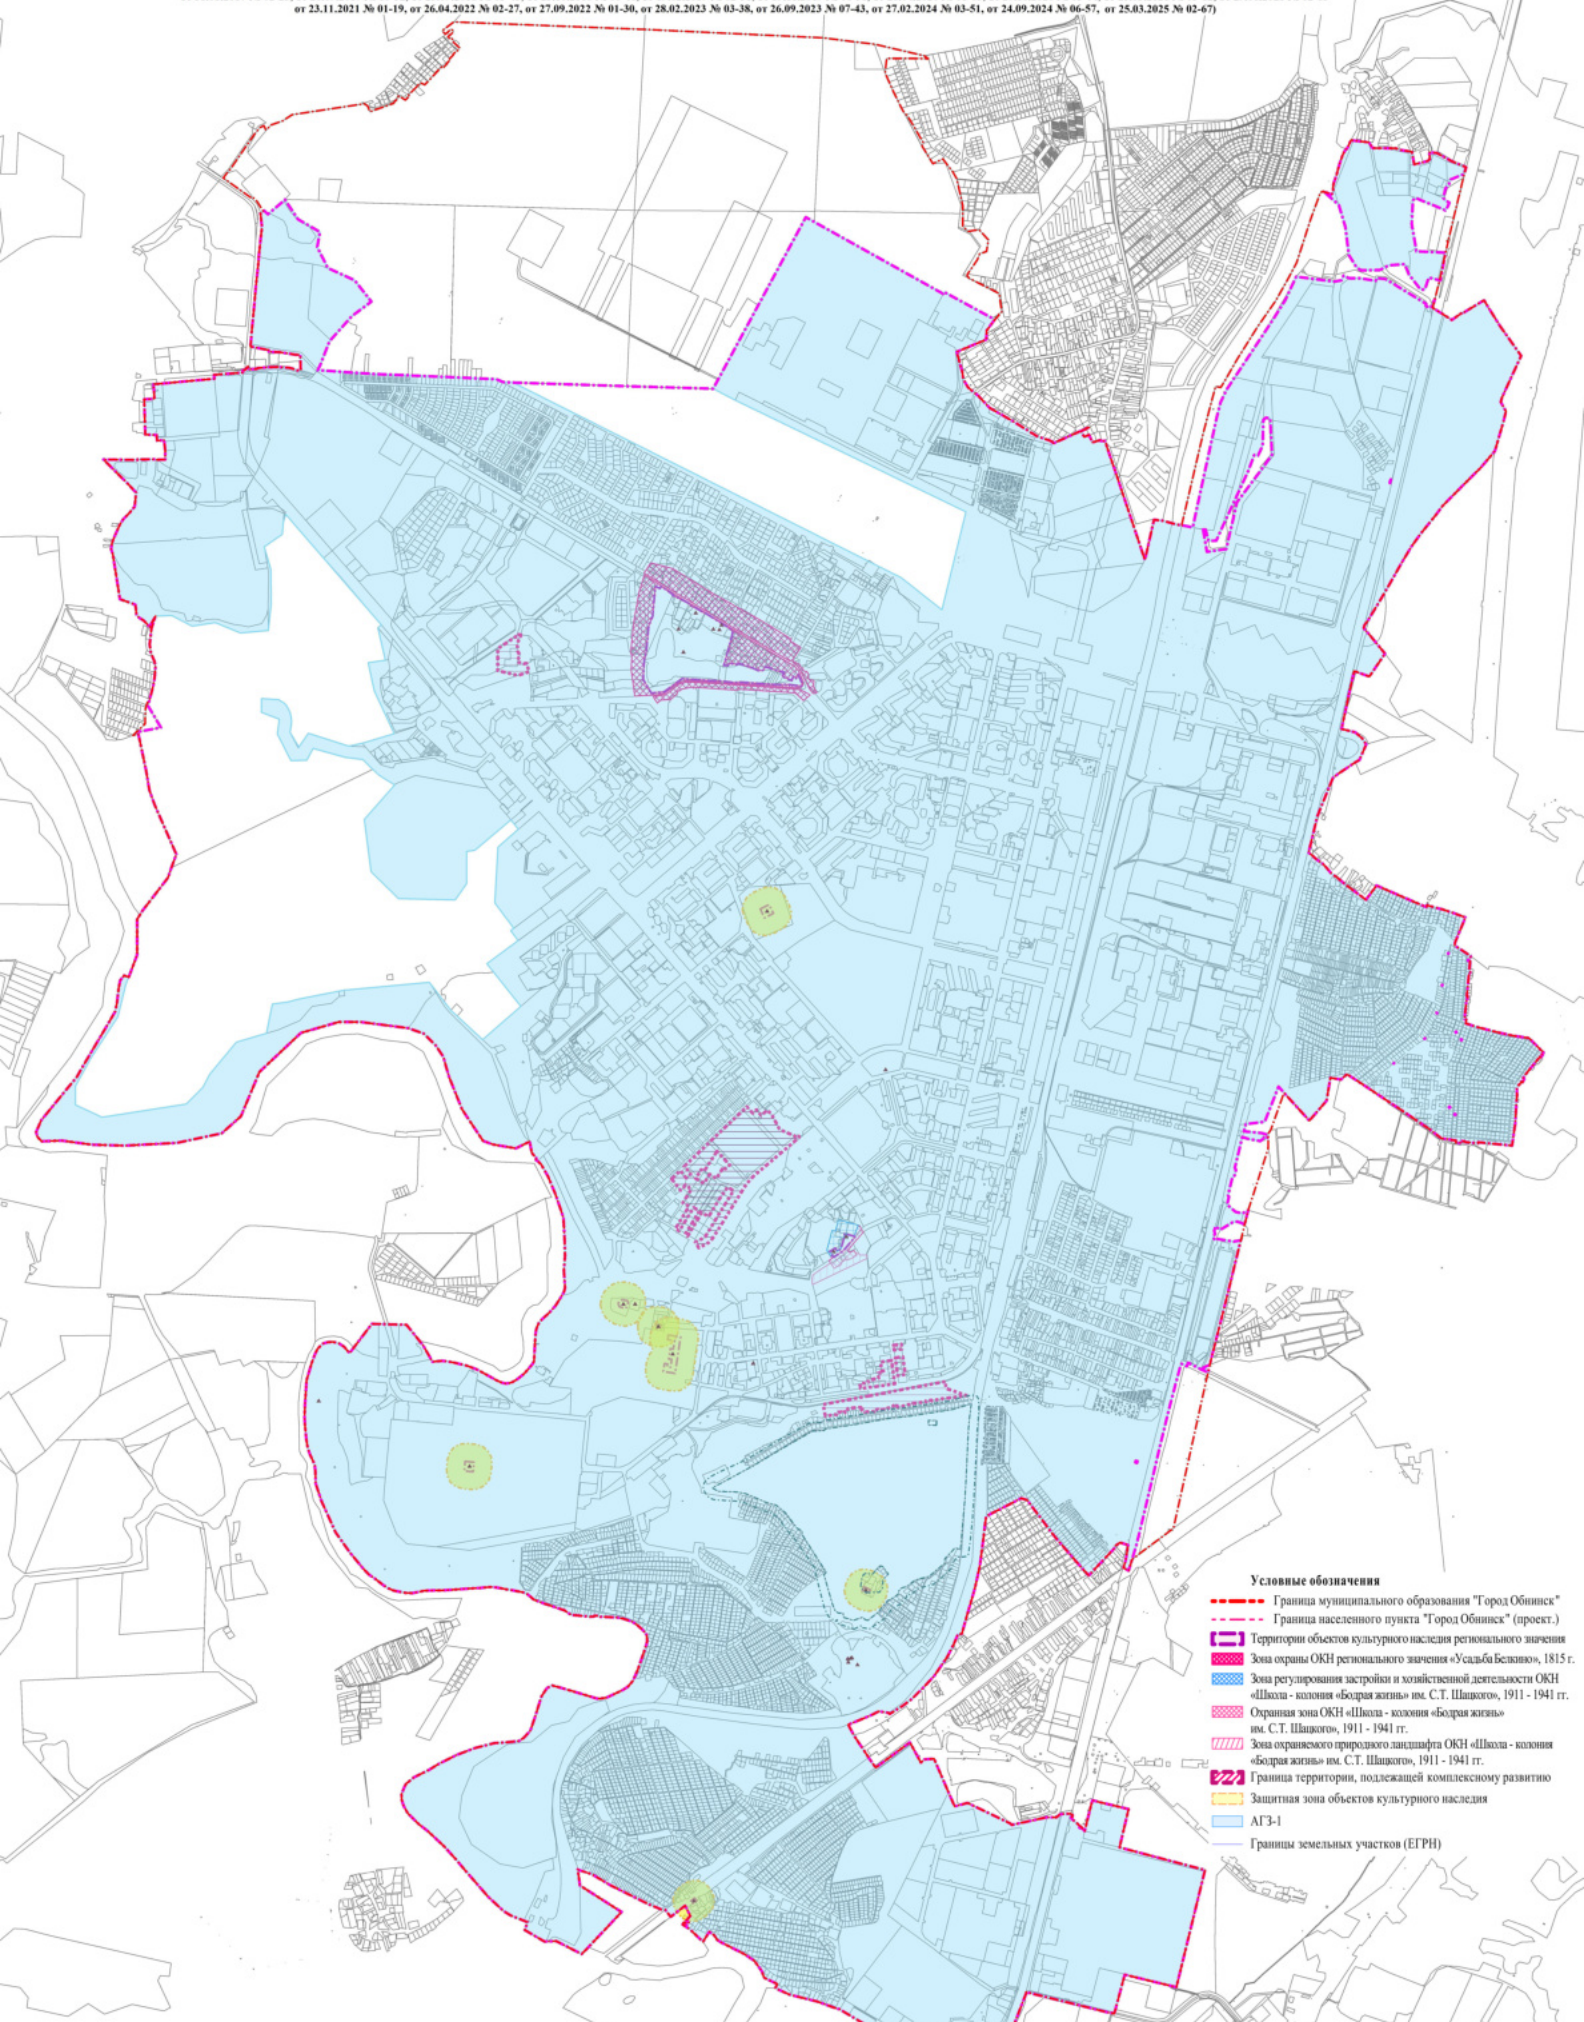

Карта границ зоны регулирования архитектурно-градостроительного облика объектов Правил землепользования и застройки муниципального образования "Город Обнинск"

Условные обозначения

- --- Граница муниципального образования "Город Обнинск"
- --- Граница населенного пункта "Город Обнинск" (проект.)
- --- Территории объектов культурного наследия регионального значения
- --- Зона охраны ОКН регионального значения «Усадьба Белозина», 1815 г.
- --- Зона регулирования застройки и хозяйственной деятельности ОКН «Школа - колония «Бодрая жизнь» им. С.Т. Шацкого», 1911 - 1941 гг.
- --- Охранная зона ОКН «Школа - колония «Бодрая жизнь» им. С.Т. Шацкого», 1911 - 1941 гг.
- --- Зона охраняемого природного ландшафта ОКН «Школа - колония «Бодрая жизнь» им. С.Т. Шацкого», 1911 - 1941 гг.
- --- Граница территории, подлежащей комплексному развитию
- --- Защитная зона объектов культурного наследия
- --- АГЗ-1
- --- Границы земельных участков (ЕГРН)