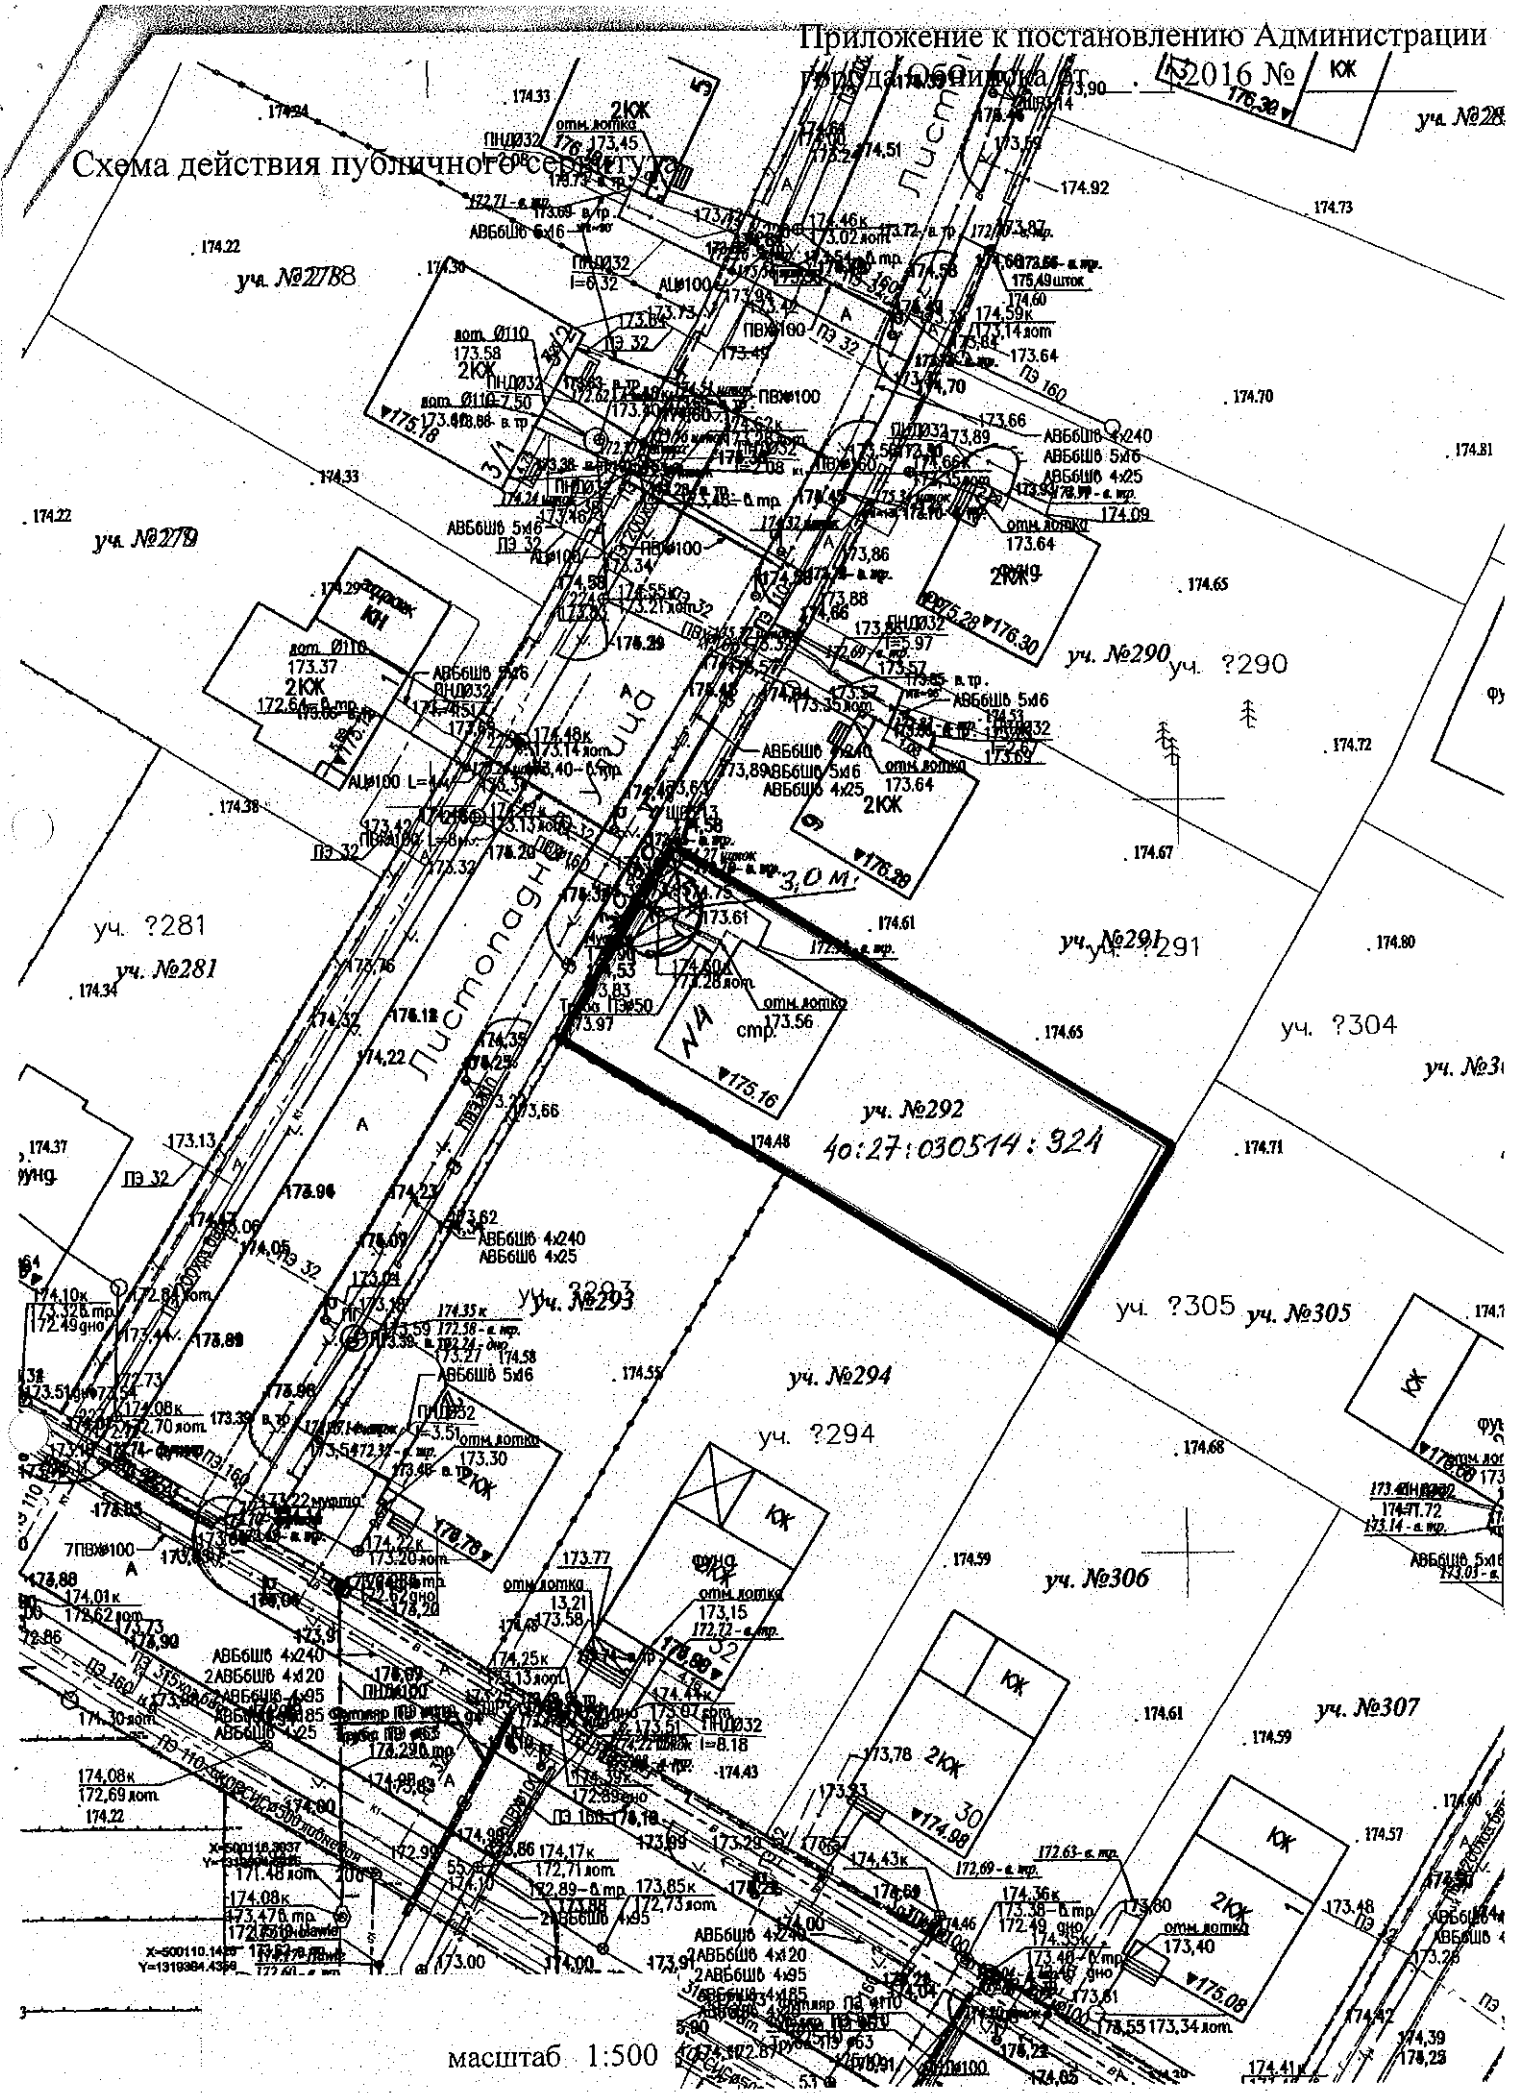

№ 2016 № КК
у.ч. № 288

Схема действия публичного сервитута

масштаб 1:500

— зона действия публичного сервитута для «использования земельного участка в целях ремонта коммунальных, инженерных, электрических и других сетей».